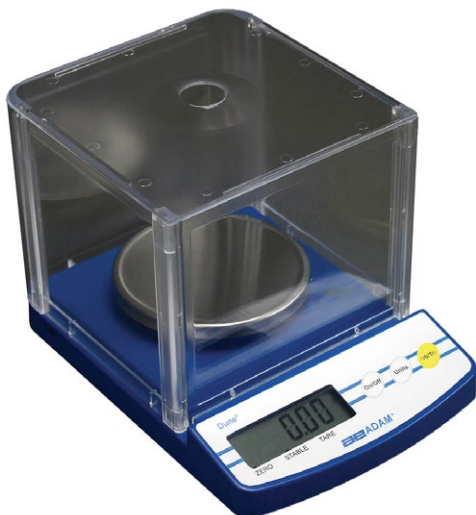

DCT 302

Sobre ADAM:

Con más de 40 años de experiencia en la producción de instrumentos de pesaje, profesionales en todo el mundo confían en productos Adam por su calidad, múltiples funciones y el mejor valor en su clase. El Balance Ideal de rapidez, rendimiento y valor.